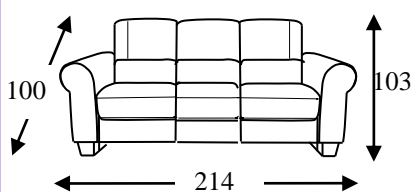

Modello **2563 VENERE**

Struttura: Legno massello di abete e pannelli in masonite e multistrato.

Sospensioni: Cinghie elastiche rinforzate di polipropilene e lattice naturale sulla spalla e molle greche sulla seduta.

Cuscino sedile: Poliuretano espanso indeformabile a densità differenziata con rivestimento in morbida fibra Dacron.

Cuscino spalliera: Morbida fibra Dacron.

Braccioli: Poliuretano espanso indeformabile a densità differenziata con rivestimento in morbida fibra Dacron.

Piedi in legno o in metallo: h 8.5 cm

Code 64 Large sofa

Code 09 Sofa

Code 05 Loveseat

Code 03 Armchair

Code 37 Large Sofa
w/ 2 recliners

Code 90 Sofa w/ 2
recliners

Code 42 Loveseat w/
2 recliners