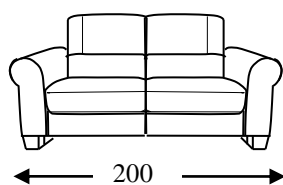

Modello **2563 VENERE**

Struttura: Legno massello di abete e pannelli in masonite e multistrato.

Sospensioni: Cinghie elastiche rinforzate di polipropilene e lattice naturale sulla spalla e molle greche sulla seduta.

Cuscino sedile: Poliuretano espanso indeformabile a densità differenziata con rivestimento in morbida fibra Dacron.

Cuscino spalliera: Morbida fibra Dacron.

Braccioli: Poliuretano espanso indeformabile a densità differenziata con rivestimento in morbida fibra Dacron.

Piedi in legno o in metallo: h 8.5 cm

Code 64 Large sofa

Code 09 Sofa

Code 05 Loveseat

Code 03 Armchair

Code 37 Large Sofa
w/ 2 recliners

Code 90 Sofa w/ 2
recliners

Code 42 Loveseat w/
2 recliners