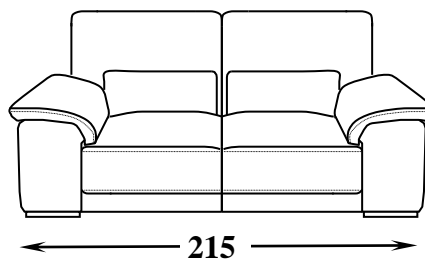

Code 09 Sofa