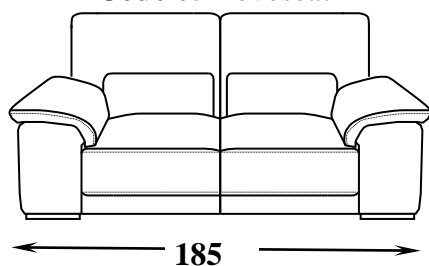

Code 05 Loveseat