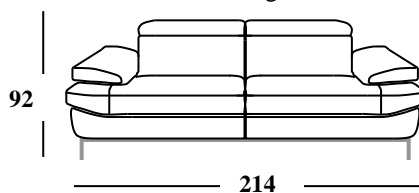

**Cuscino spalliera:** Poliuretano espanso indeformabile a densità differenziata con rivestimento in morbida fibra Dacron.

**Braccioli:** Poliuretano espanso indeformabile a densità differenziata con rivestimento in morbida fibra Dacron.

**Piedi in alluminio:** h. 13 cm

**Code 65** Maxi Sofa

**Code 64** Large Sofa

**Code 05** Loveseat