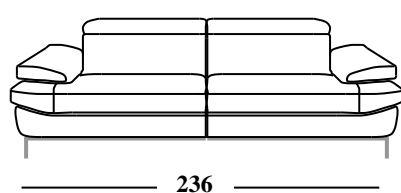

## Modello **2141 BORROMINI**

**Struttura:** Legno massello di abete e pannelli in masonite e multistrato.

**Sospensioni:** Cinghie elastiche rinforzate di polipropilene e lattice naturale sulla seduta.

**Imbottitura della struttura:** Poliuretano espanso indeformabile a densità differenziata.

**Cuscino sedile:** Poliuretano espanso indeformabile a densità differenziata con rivestimento in morbida fibra Dacron.

**Cuscino spalliera:** Poliuretano espanso indeformabile a densità differenziata con rivestimento in morbida fibra Dacron.

**Braccioli:** Poliuretano espanso indeformabile a densità differenziata con rivestimento in morbida fibra Dacron.

**Piedi in alluminio:** h. 13 cm

**Code 65** Maxi Sofa

**Code 64** Large Sofa

**Code 05** Loveseat