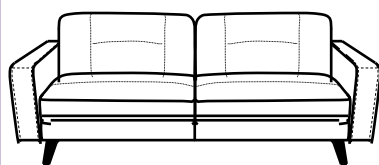

## Modello **2490 Ascoli**

**Struttura:** Legno massello di abete e pannelli in masonite e multistrato.

**Sospensioni:** Cinghie elastiche rinforzate di polipropilene e lattice naturale sulla spalla e molle greche sulla seduta.

**Imbottitura della struttura:** Poliuretano espanso indeformabile a densità differenziata.

**Cuscino sedile:** Poliuretano espanso indeformabile a densità differenziata con rivestimento in morbida fibra Dacron.

**Cuscino spalliera:** Morbida fibra Dacron.

**Braccioli:** Poliuretano espanso indeformabile a densità differenziata con rivestimento in morbida fibra Dacron.

**Piedi:** Base in legno h. 16 cm

**Code 64** Large Sofa

— 220 —

**Code 09** Sofa

— 190 —

**Code 05** Loveseat

— 160 —

**Code 03** Armchair

— 95 —

2490 CR