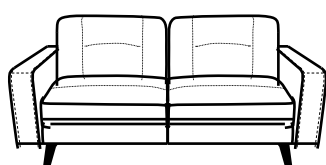

**Imbottitura della struttura:** Poliuretano espanso indeformabile a densità differenziata.

**Cuscino sedile:** Poliuretano espanso indeformabile a densità differenziata con rivestimento in morbida fibra Dacron.

**Cuscino spalliera:** Morbida fibra Dacron.

**Braccioli:** Poliuretano espanso indeformabile a densità differenziata con rivestimento in morbida fibra Dacron.

**Piedi:** Base in legno h. 16 cm

**Code 64** Large Sofa

— 220 —

**Code 09** Sofa

— 190 —

**Code 05** Loveseat

— 160 —

**Code 03** Armchair

— 95 —

2490 CR