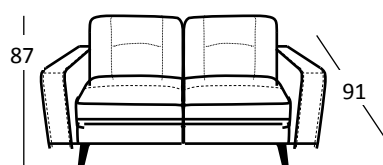

**Cuscino spalliera:** Morbida fibra Dacron.

**Braccioli:** Poliuretano espanso indeformabile a densità differenziata con rivestimento in morbida fibra Dacron.

**Piedi:** Base in legno h. 16 cm

**Code 64** Large Sofa

— 220 —

**Code 09** Sofa

— 190 —

**Code 05** Loveseat

— 160 —

**Code 03** Armchair

— 95 —

2490 CR